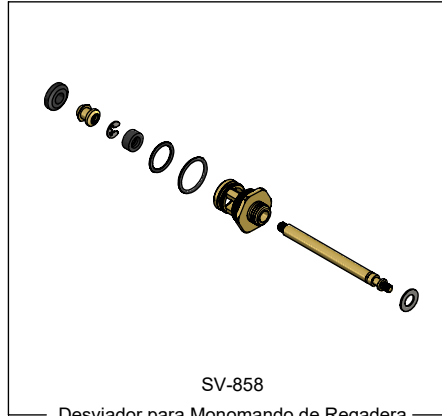

## Hoja de Refacciones Spare Parts Sheet

SV-883  
 Pija Phillips AB 8-18 x 3"  
 Lag Screws

SV-858  
 Desviador para Monomando de Regadera  
 Diverter

SV-882  
 Kit Maneral  
 Handle Kit

SV-924  
 Kit de Empaques Desviador  
 Diverter Gasket Kit

SV-898  
 Kit Casquillo y Botón para Desviador  
 Bushing and Button for Diverter Kit

SV-654  
 Kit Chapetón  
 Escutcheon Kit

Los productos ilustrados pueden sufrir cambios sin previo aviso en su aspecto o partes, como resultado de los procesos de mejora continua al que están sujetos, sin implicar mayor responsabilidad de la fábrica.  
 Visite nuestras páginas [www.helvex.com.mx](http://www.helvex.com.mx) para México y [www.helvex.com](http://www.helvex.com) para el mercado internacional.