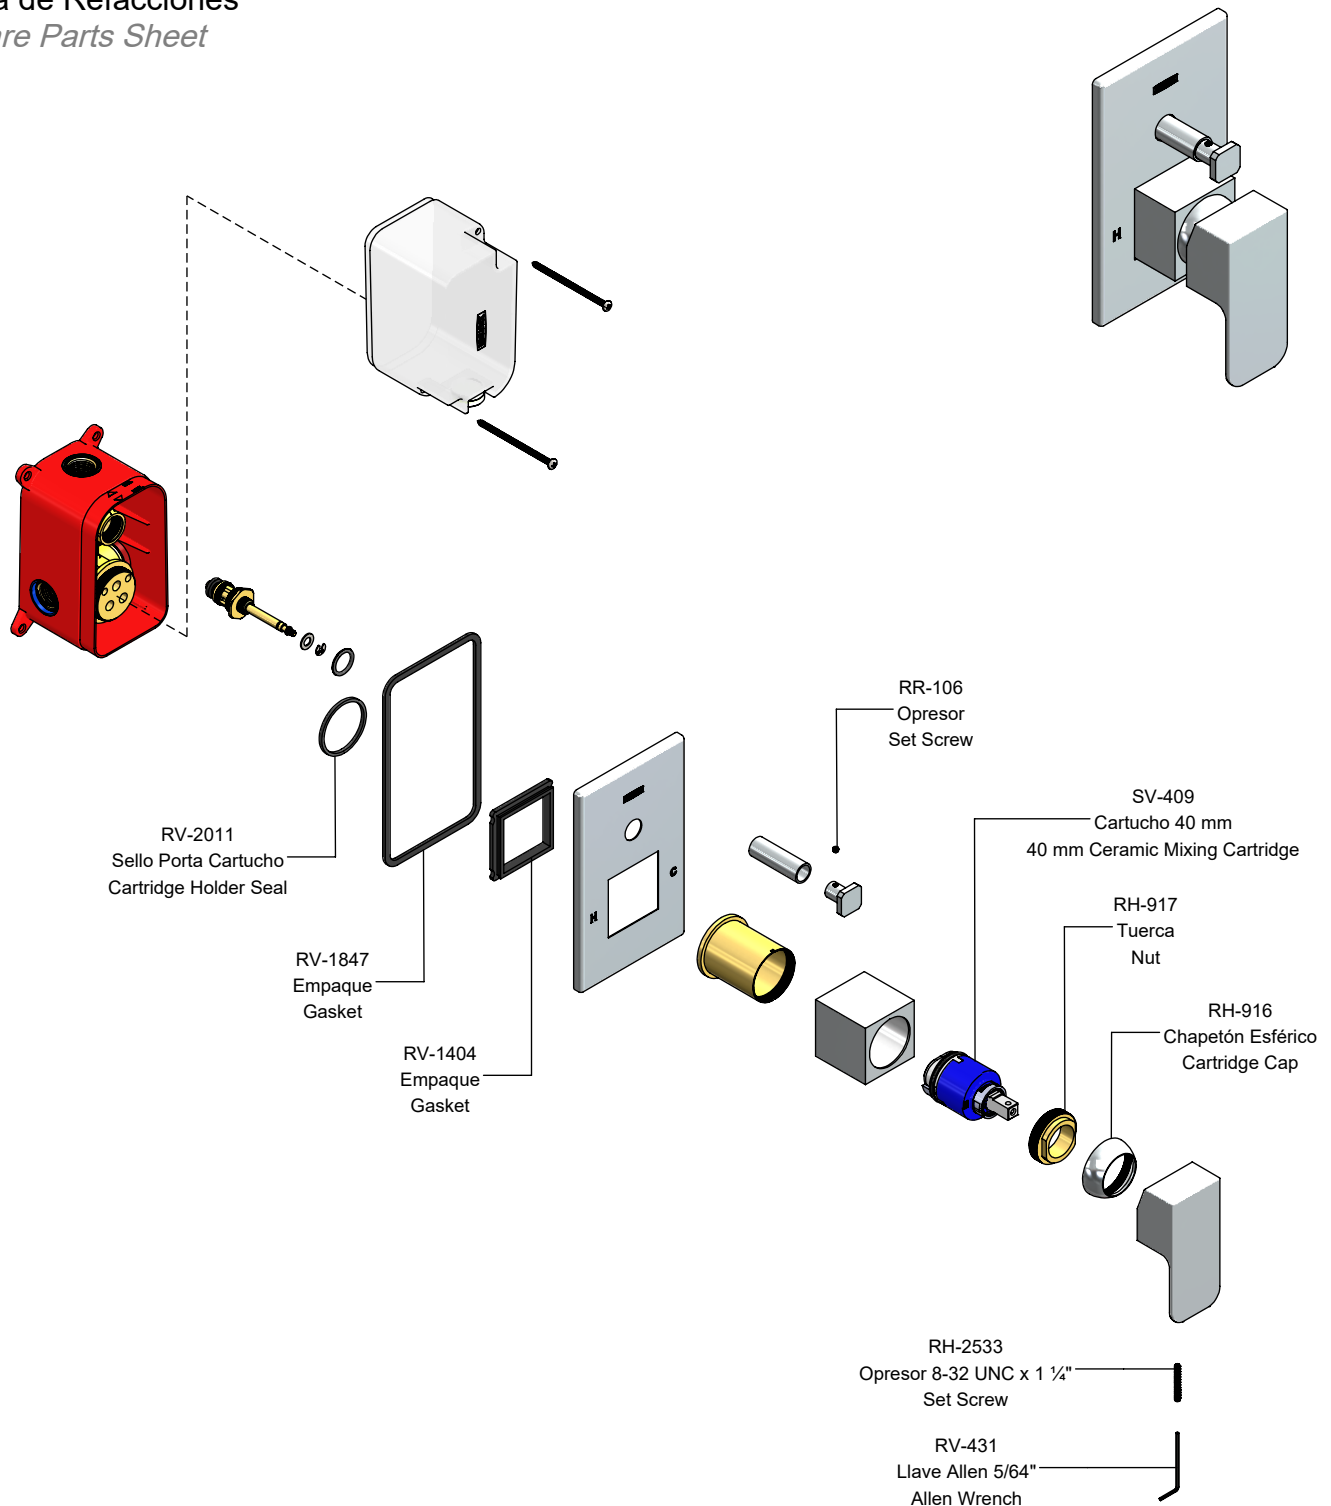

## Hoja de Refacciones Spare Parts Sheet

SV-883  
 Pija Phillips AB 8-18 x 3"  
 Lag Screws

SV-858  
 Desviador para Monomando de Regadera  
 Diverter

SV-882  
 Kit Maneral  
 Handle Kit

SV-924  
 Kit de Empaques Desviador  
 Diverter Gasket Kit

SV-898  
 Kit Casquillo y Botón para Desviador  
 Bushing and Button for Diverter Kit

SV-654  
 Kit Chapetón  
 Escutcheon Kit

Los productos ilustrados pueden sufrir cambios sin previo aviso en su aspecto o partes, como resultado de los procesos de mejora continua al que están sujetos, sin implicar mayor responsabilidad de la fábrica.  
 Visite nuestras páginas [www.helvex.com.mx](http://www.helvex.com.mx) para México y [www.helvex.com](http://www.helvex.com) para el mercado internacional.